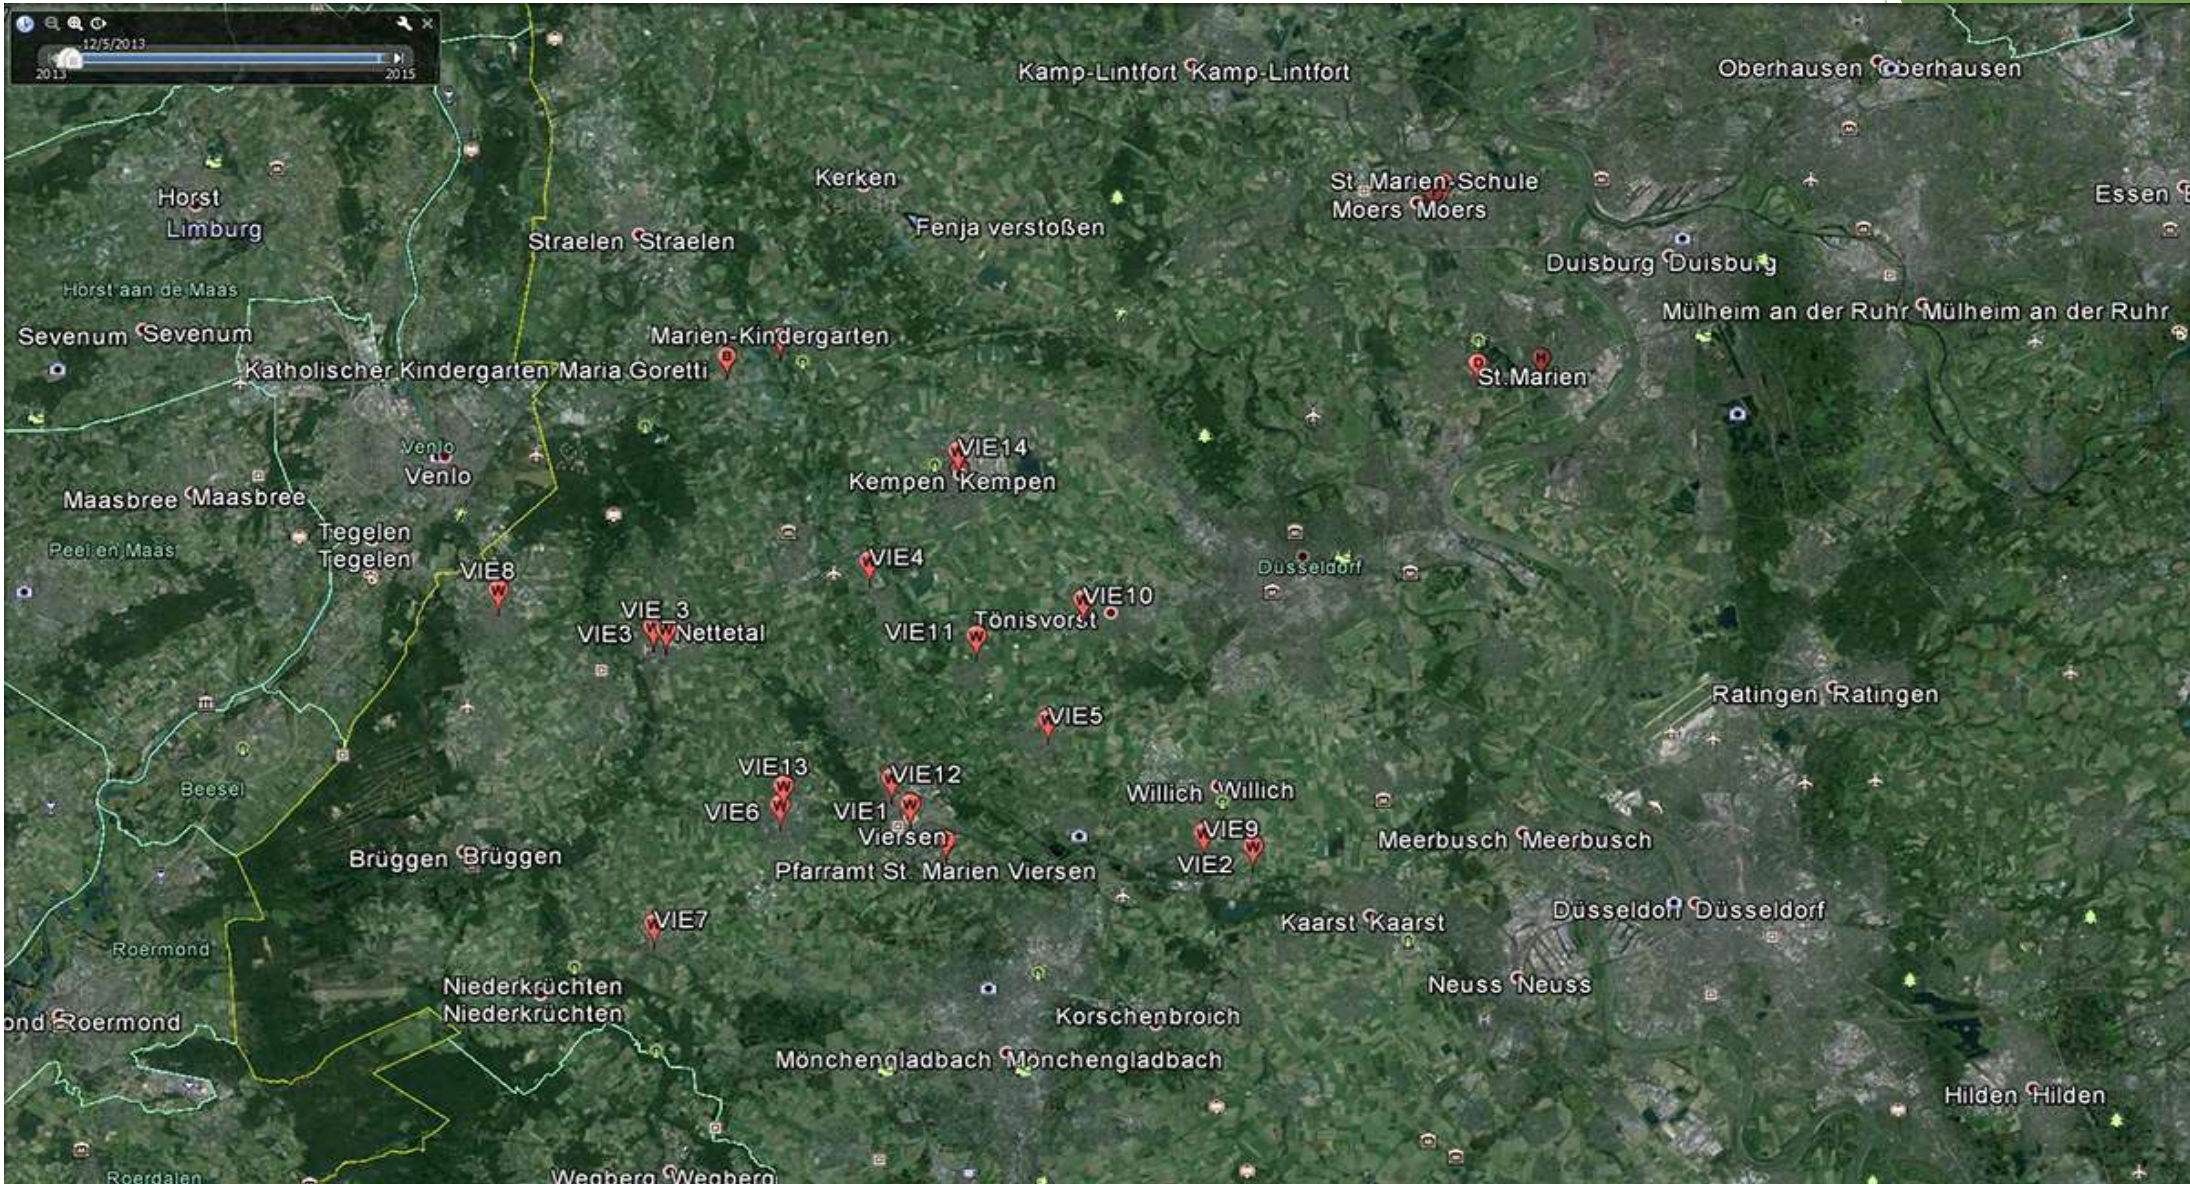

Beringung
Kirche Rheydt

Wassertürme

Kreis Heinsberg:
Hüllhoven

Mönchengladbach:
Wickrath ehemals
(jetzt Strommast)

Kreis Viersen:
Lobberich

Wanderfalkenweib

© Peter Kolshorn

Kopfstand

Wasserturm Wickrath

Nilgans vertreibt Wanderfalke

Strommasten

Kreis Heinsberg:

Mönchengladbach:
Wickrath

Kreis Viersen:

Strommast mit Krähennest

Funkmasten

Offener Brutkasten

Baggerbruten

Tagebaue:

Hambach und
Garzweiler

© Frank Seifert

Sonderbrutplatz- Belüftungsschacht

© Frank Seifert

Bodenbruten

© Sylvia Urbaniak

© Sylvia Urbaniak

Uhu Vorkommen / Kreis Heinsberg

Brutvorkommen

- Teverner Heide
- Altmyhl
- Geilenkirchen
- Holzweiler
- Rath-Anhoven
- Doveren
- Puffendorf

Einzelbeobachtung

- Wockerath
- Ossenbruch
- Ratheim
- Baal
- Wickrath
- Rickelrath