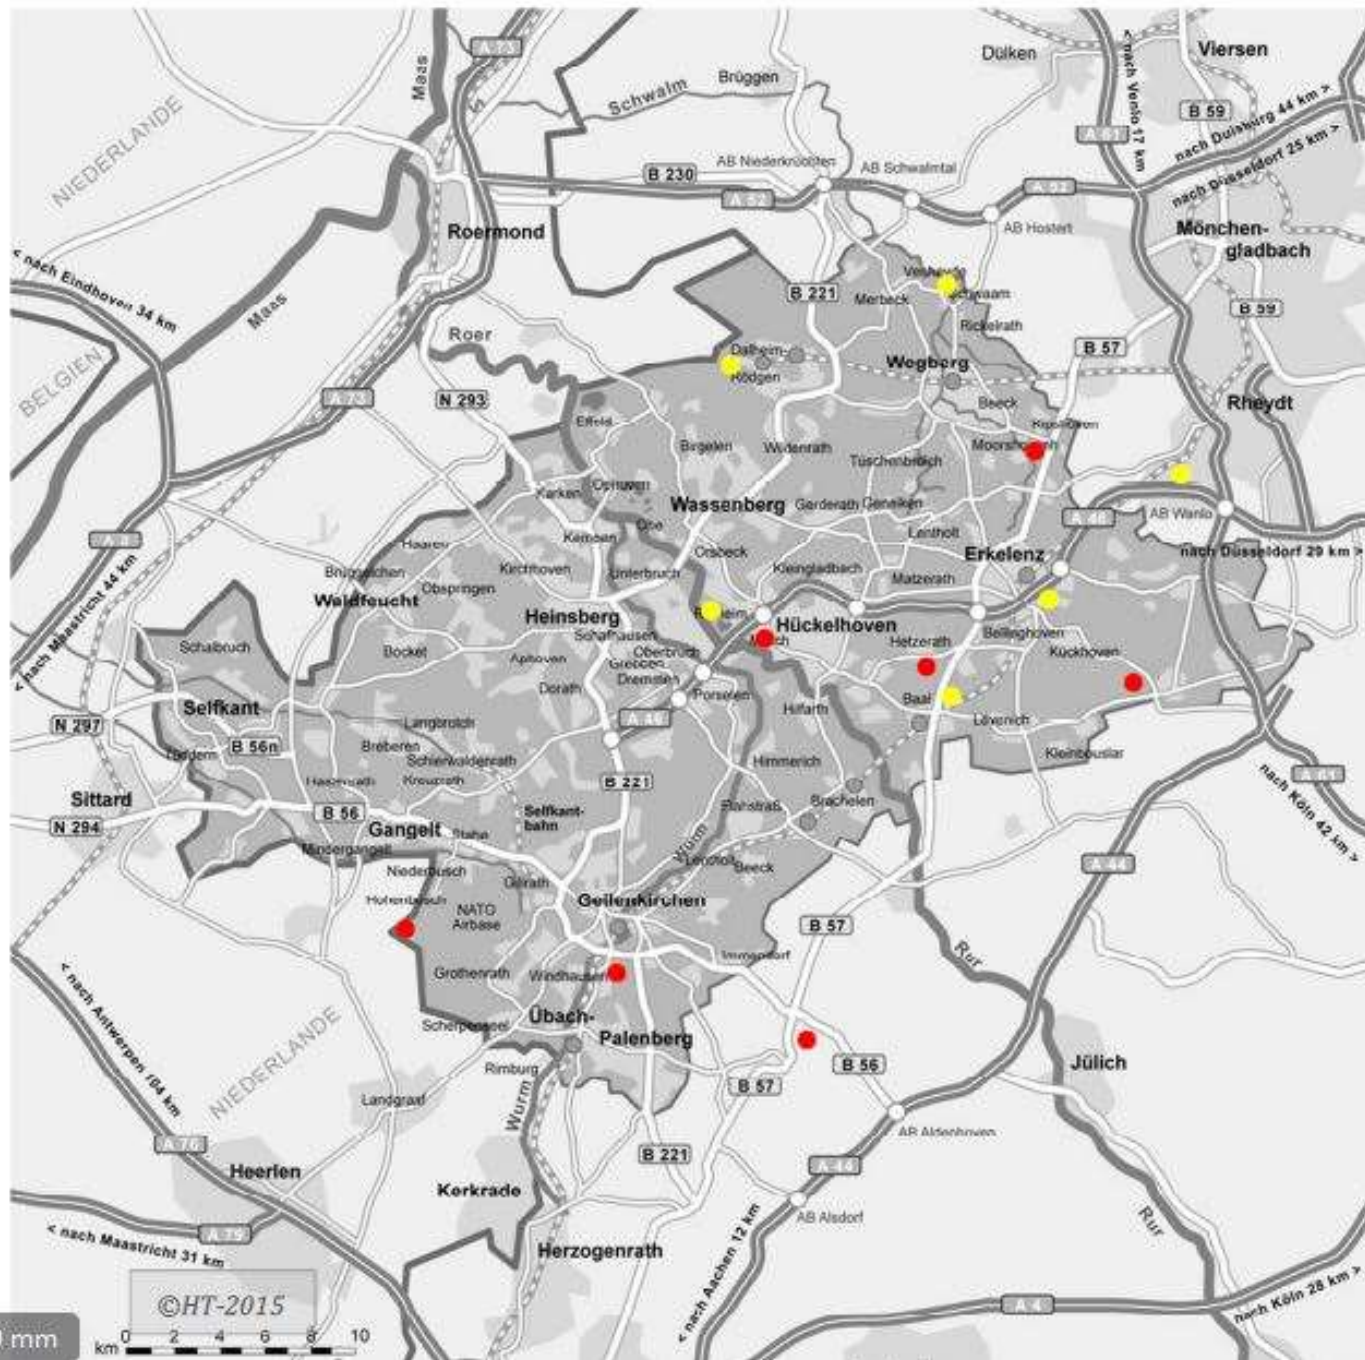

Wasserturm Wickrath

Nilgans vertreibt Wanderfalke

Strommasten

Kreis Heinsberg:

Mönchengladbach:
Wickrath

Kreis Viersen:

Strommast mit Krähennest

Funkmasten

Offener Brutkasten

Baggerbruten

Tagebaue:

Hambach und
Garzweiler

© Frank Seifert

Sonderbrutplatz- Belüftungsschacht

© Frank Seifert

Bodenbruten

Wanderfalkenvorkommen

Erkennungsmerkmale:

Kotspuren

Beutereste

Gewölle

Rufe

Balzflüge

Uhu (Bubo bubo) Oehoe

© Sylvia Urbaniak

© Sylvia Urbaniak

Uhu Vorkommen / Kreis Heinsberg

Brutvorkommen

- Teverner Heide
- Altmyhl
- Geilenkirchen
- Holzweiler
- Rath-Anhoven
- Doveren
- Puffendorf

Einzelbeobachtung

- Wockerath
- Ossenbruch
- Ratheim
- Baal
- Wickrath
- Rickelrath