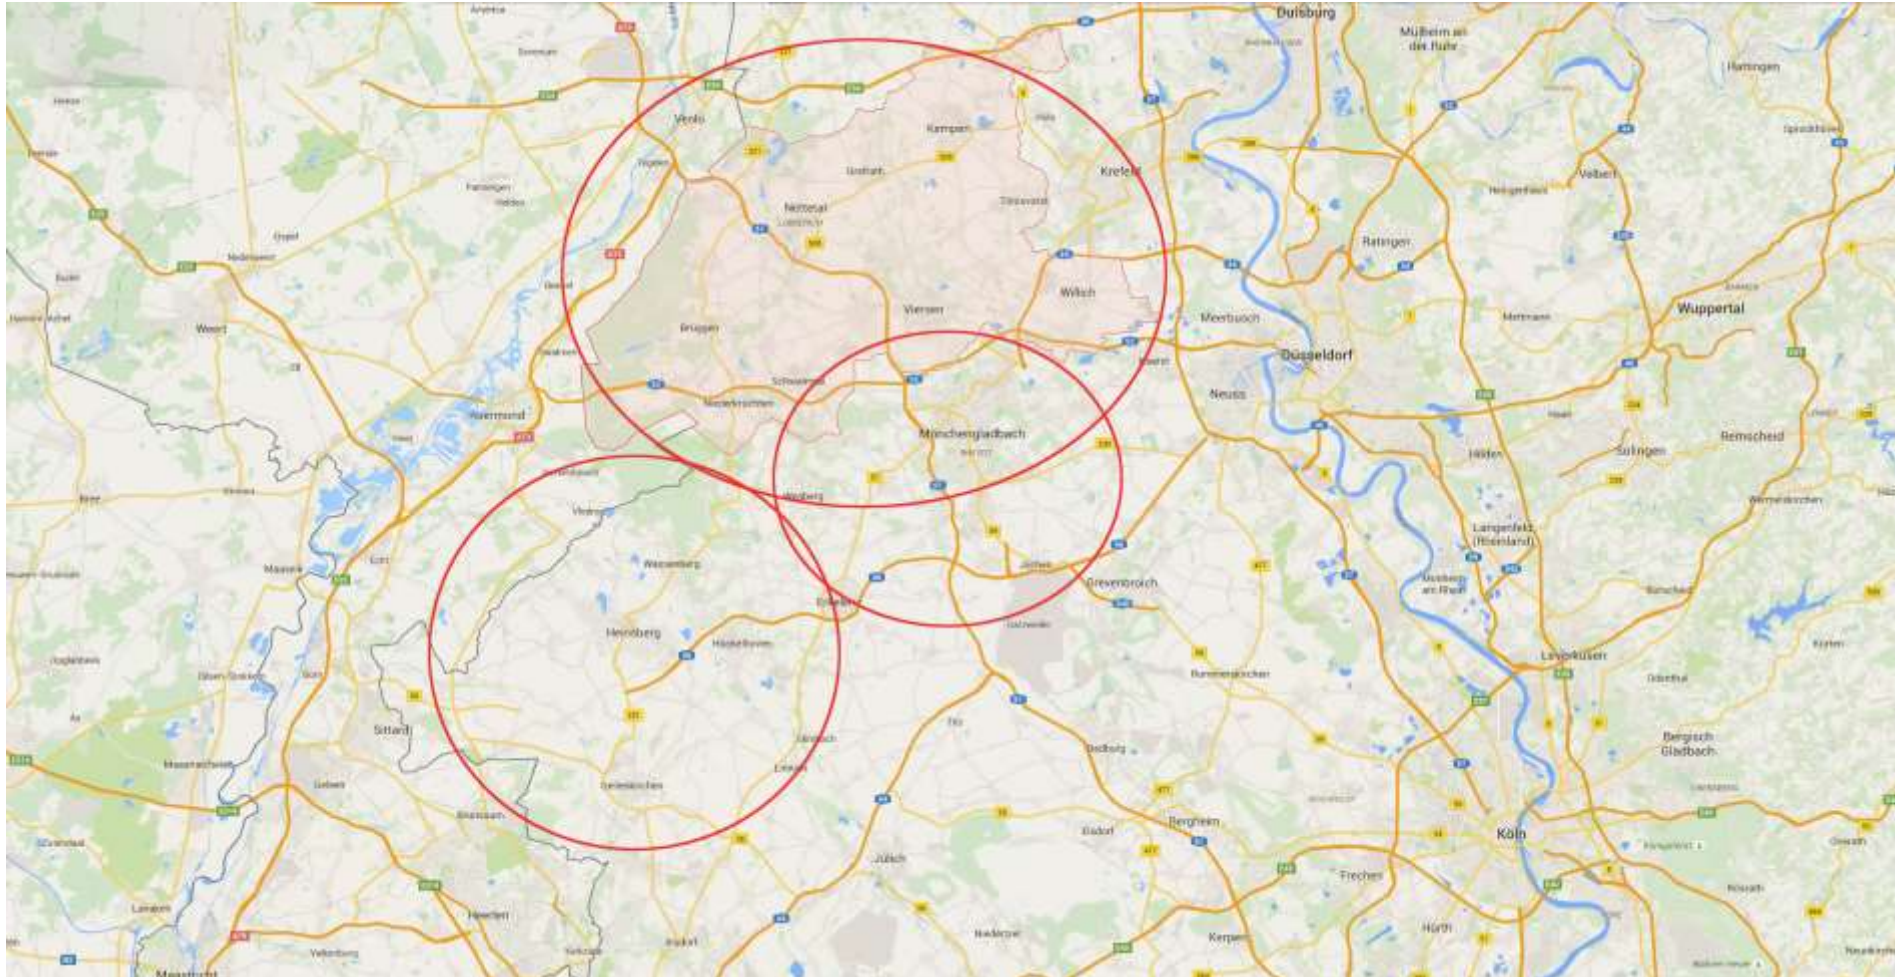

Kreis Heinsberg, Mönchengladbach und Kreis Viersen

Der Wanderfalke (*Falco peregrinus*) Slechtvalk

© Ralf Kistowski

Felsbruten

Baumbrut

Baumbrut

- ▶ Brutnachweis in einer Kiefer Meinweg Forsthaus Ritzrode 1964 (Nachweis durch Günther Pastor)

Beringung
Kirche Rheydt

Wassertürme

Kreis Heinsberg:
Hüllhoven

Mönchengladbach:
Wickrath ehemals
(jetzt Strommast)

Kreis Viersen:
Lobberich

Wanderfalkenweib

© Peter Kolshorn

Kopfstand

Wasserturm Wickrath

Nilgans vertreibt Wanderfalke

Strommasten

Kreis Heinsberg:

Mönchengladbach:
Wickrath

Kreis Viersen:

Strommast mit Krähennest

Funkmasten