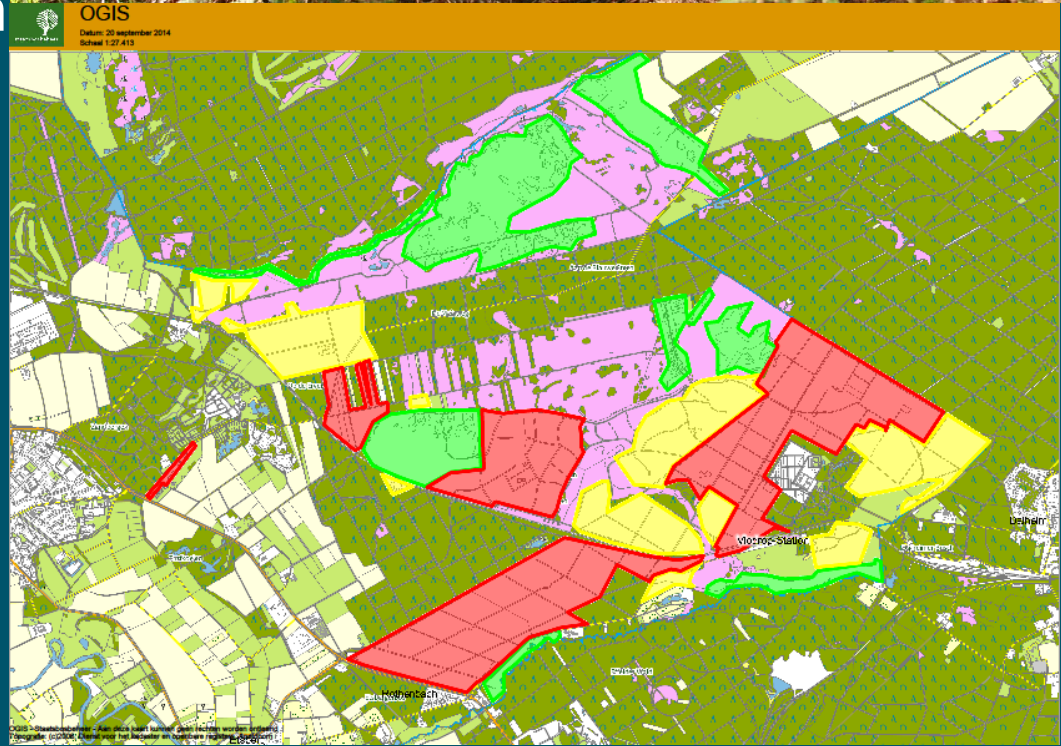

Bosreservaat

Geen actief beheer

Beek- begeleidend

Zone langs Bosch-
Beek en Roode Beek
Kwelzones

Berkenbroek- en
Elzenbroekbos

Geen actief beheer

Bos op droge grond

Aanplant vanaf 1930
Voornamelijk dennen
Beheer gericht op
Natuurwaarde:

- Soortvariatie
- Inheemse soorten
- Gelaagdheid
- Dood hout

Droog bos met productie

Aanplant vanaf 1930
Voornamelijk dennen
en andere naaldbomen

Beheer gericht op
houtproductie:

- verjongingskap
- Ook 'exoten'
- Gelaagdheid
- Dood hout
- FSC