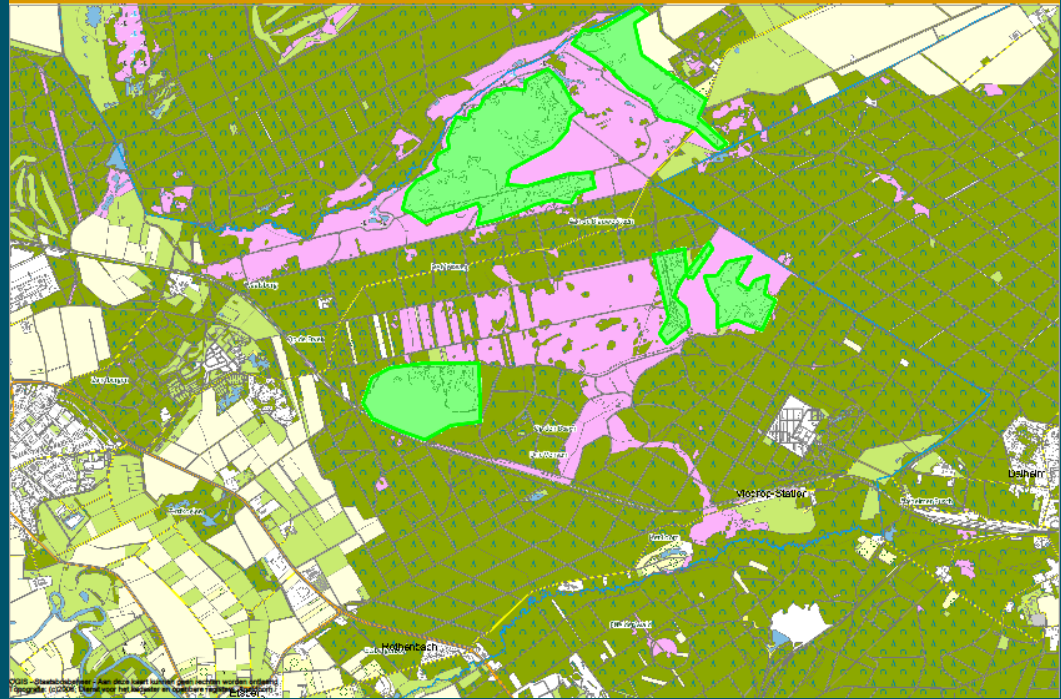

staatsbosbeheer

Bosbeheer in De Meinweg

Bos in De Meinweg

Totaal ca. 1300 ha.

700 ha. in beheer van Staatsbosbeheer

Eikenbos

Oude boskernen

Autochtoon

Bosreservaat

Geen actief beheer

Beek- begeleidend

Zone langs Bosch-
Beek en Roode Beek
Kwelzones

Berkenbroek- en
Elzenbroekbos

Geen actief beheer

Bos op droge grond

Aanplant vanaf 1930
Voornamelijk dennen
Beheer gericht op
Natuurwaarde:

- Soortvariatie
- Inheemse soorten
- Gelaagdheid
- Dood hout

Droog bos met productie

Aanplant vanaf 1930
Voornamelijk dennen
en andere naaldbomen

Beheer gericht op
houtproductie:

- verjongingskap
- Ook 'exoten'
- Gelaagdheid
- Dood hout
- FSC