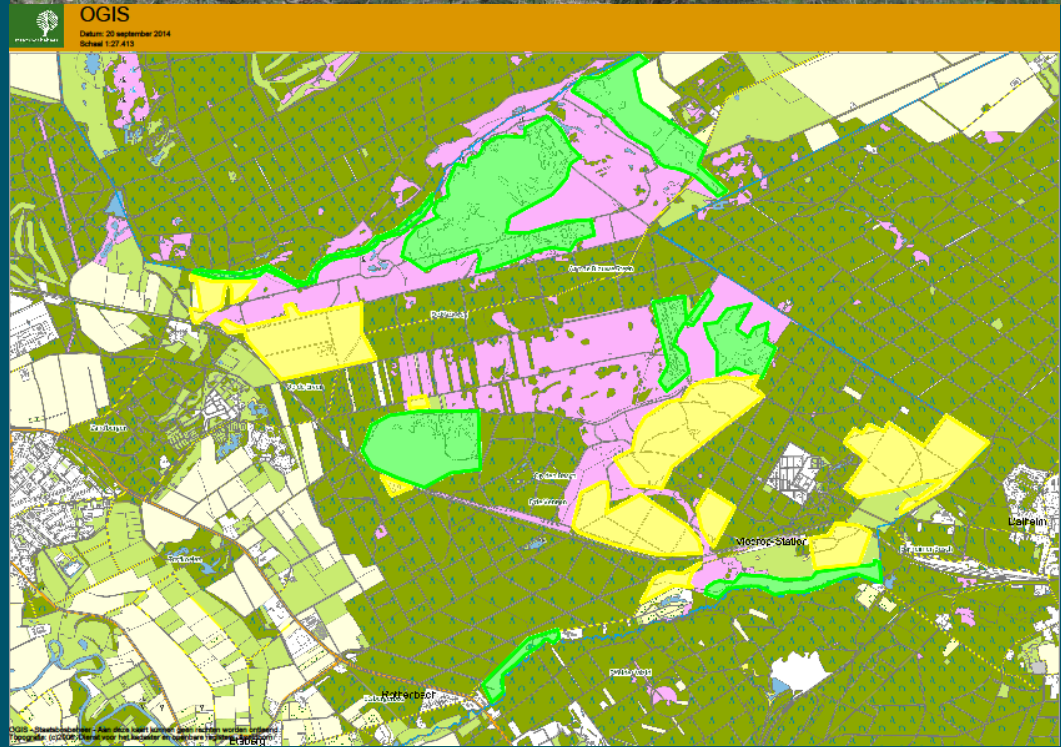

staatsbosbeheer

Bosbeheer in De Meinweg

Bos in De Meinweg

Totaal ca. 1300 ha.

700 ha. in beheer van Staatsbosbeheer

Eikenbos

Oude boskernen

Autochtoon

Bosreservaat

Geen actief beheer

Beek- begeleidend

Zone langs Bosch-
Beek en Roode Beek
Kwelzones

Berkenbroek- en
Elzenbroekbos

Geen actief beheer

Bos op droge grond

Aanplant vanaf 1930
Voornamelijk dennen
Beheer gericht op
Natuurwaarde:

- Soortvariatie
- Inheemse soorten
- Gelaagdheid
- Dood hout

Droog bos met productie

Aanplant vanaf 1930
Voornamelijk dennen
en andere naaldbomen

Beheer gericht op
houtproductie:

- verjongingskap
- Ook 'exoten'
- Gelaagdheid
- Dood hout
- FSC